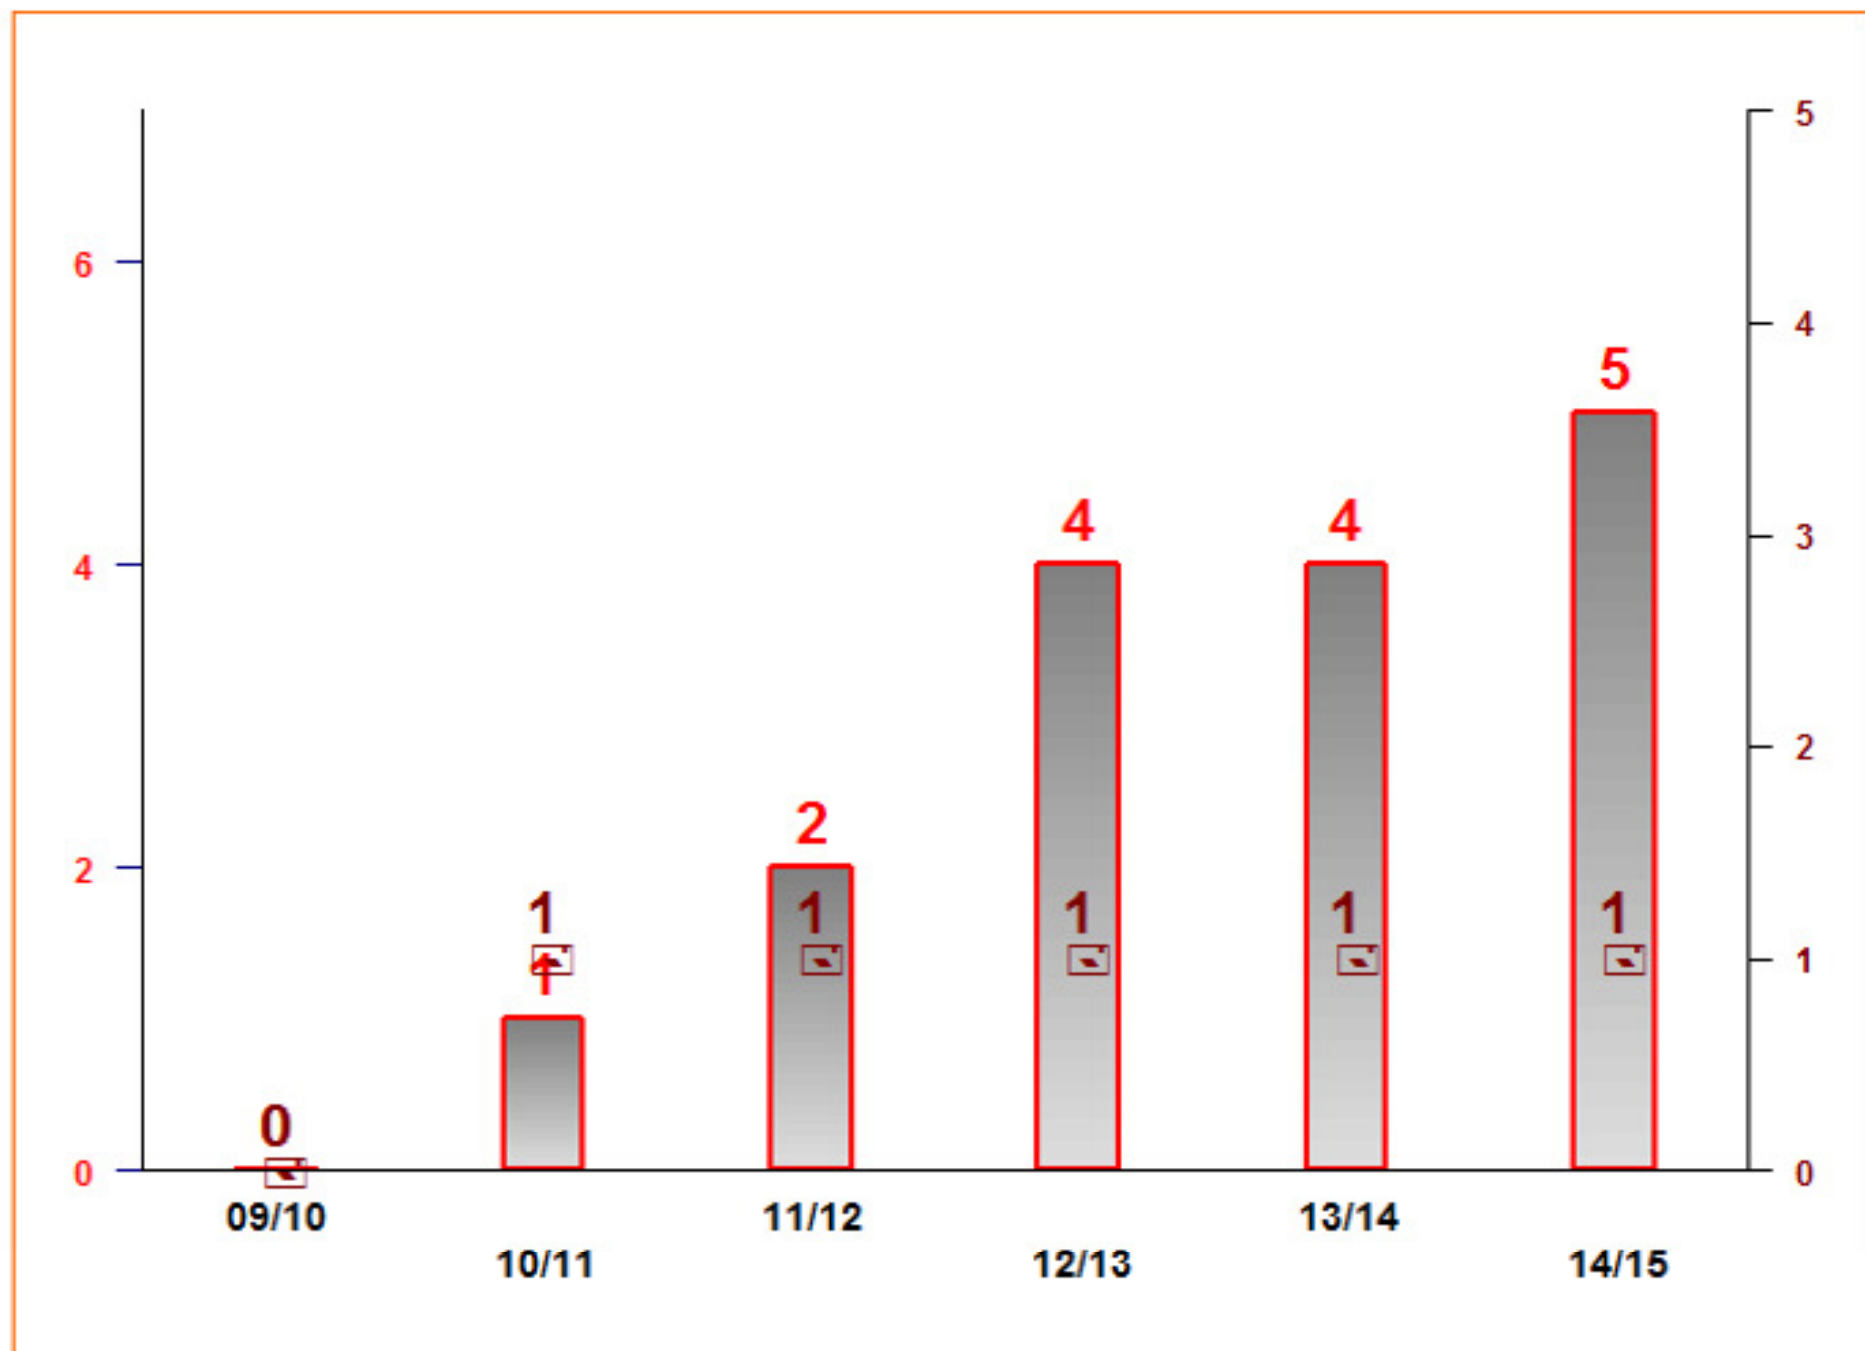

# MOPSFLEDERMAUS *BARBASTELLA BARBASTELLUS*

Die Mopsfledermaus war seit 1978 in Berlin ausgestorben. ↵