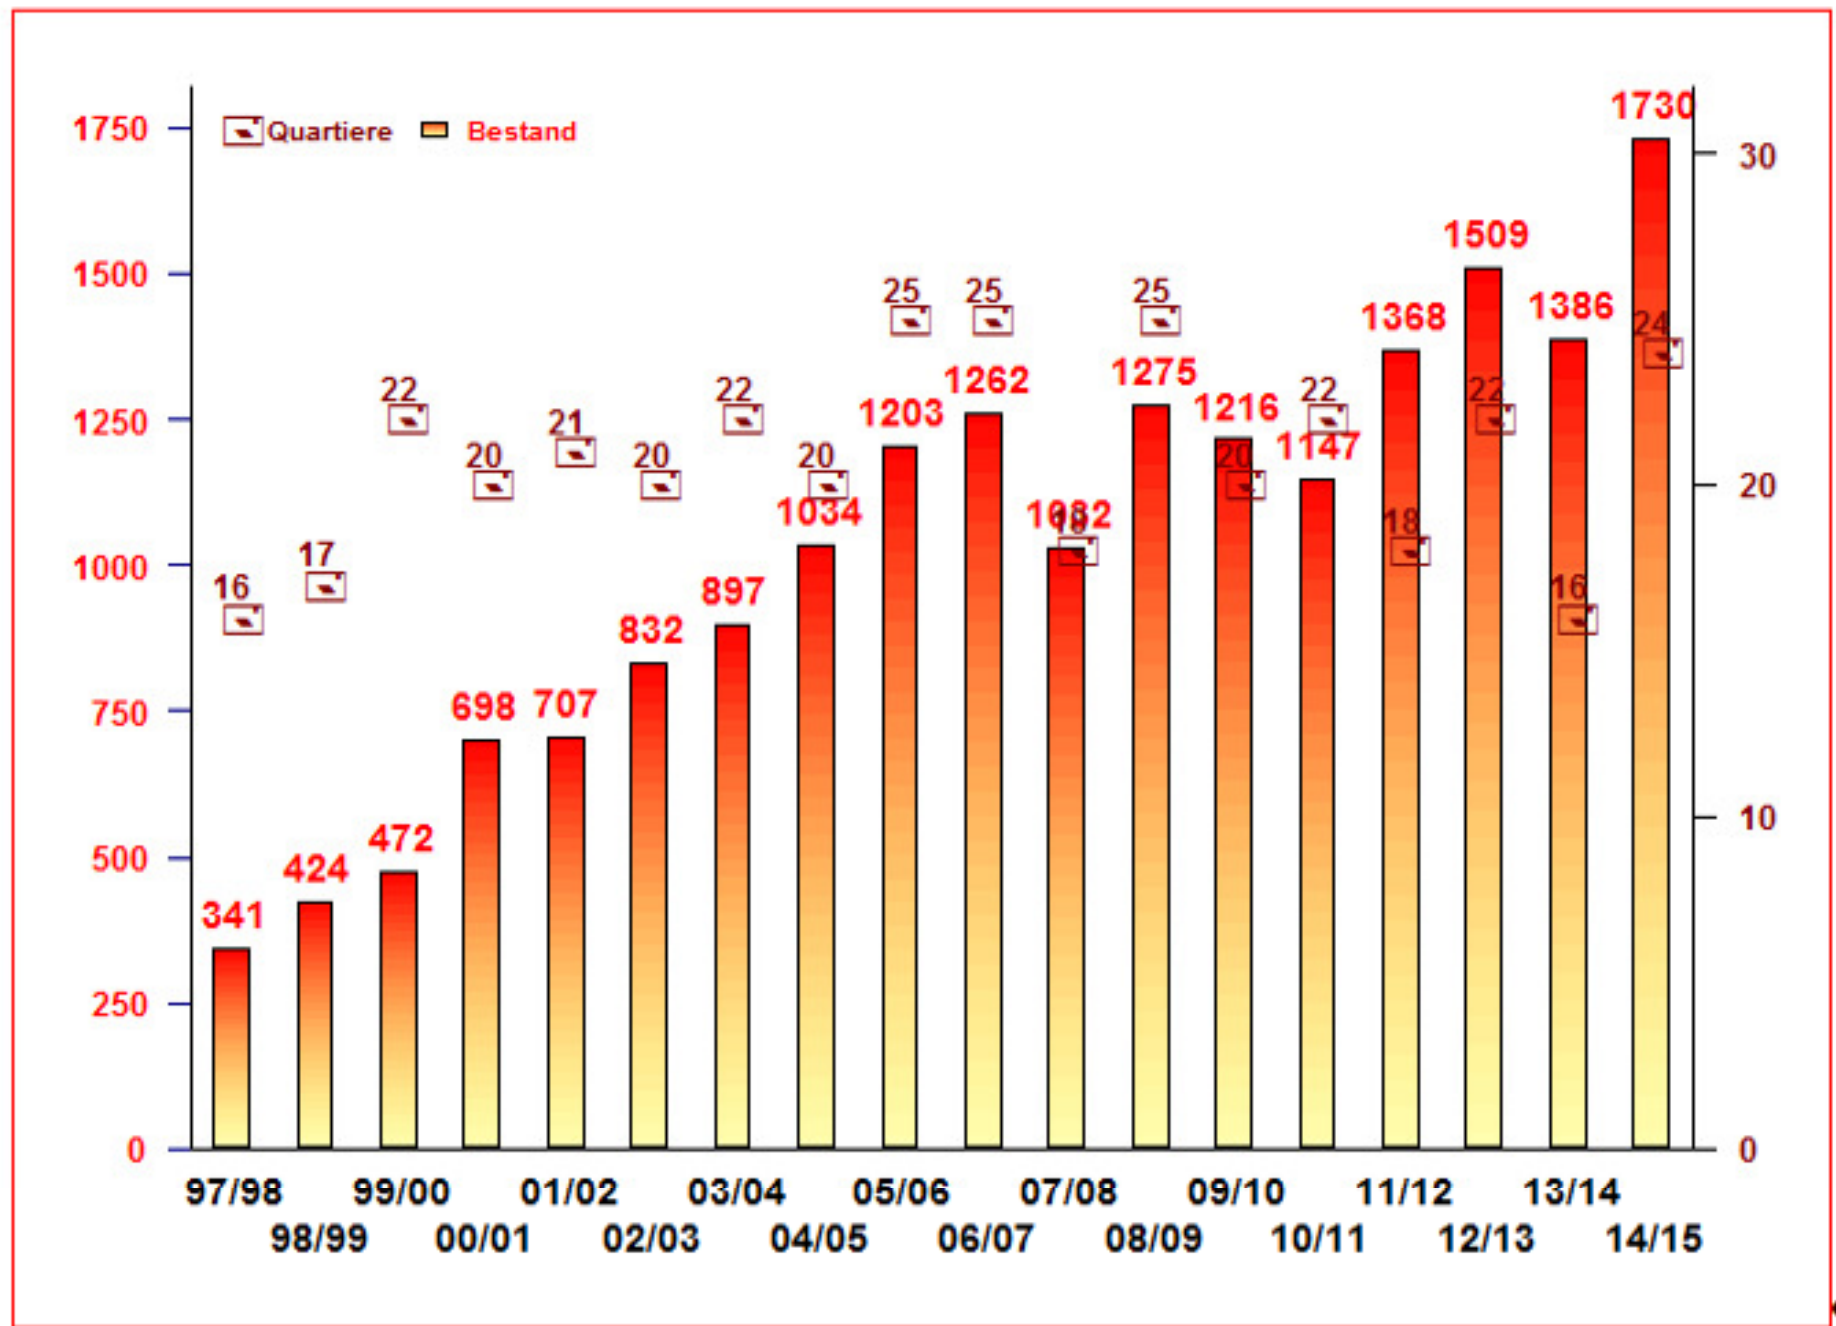

FRANSENFLEDERMAUS - MYOTIS NATTERER

Bestandsentwicklung der Fransenfledermaus in Berliner Winterquartieren (Quelle: Artenhilfsprogramm Fledermäuse Berlin).