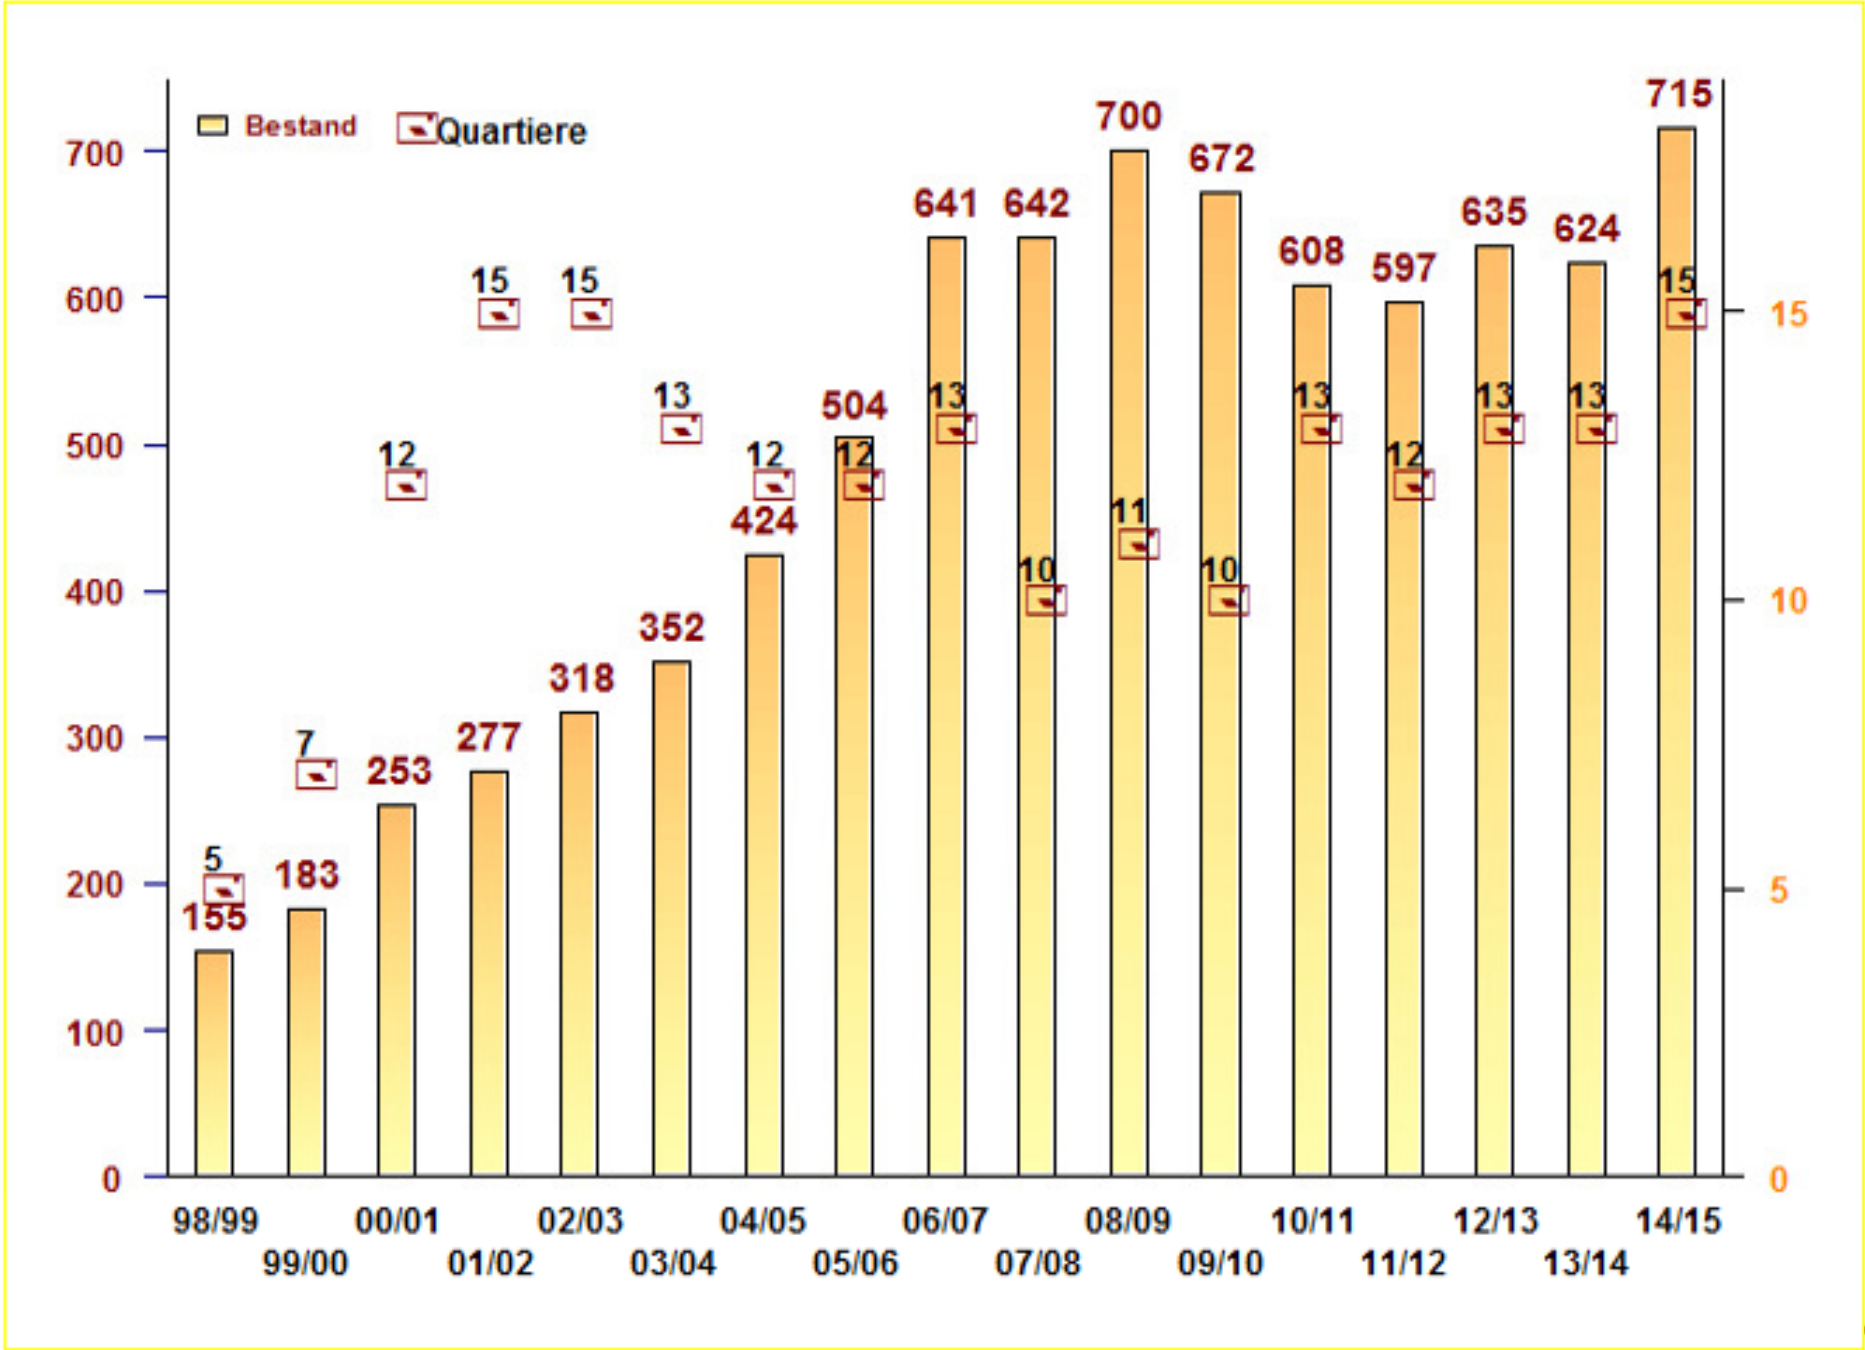

GROSSES MAUSOHR MYOTIS MYOTIS

Bestandsentwicklung des Großen Mausohrs in Berliner Winterquartieren (Quelle: Artenhilfsprogramm Fledermäuse Berlin).