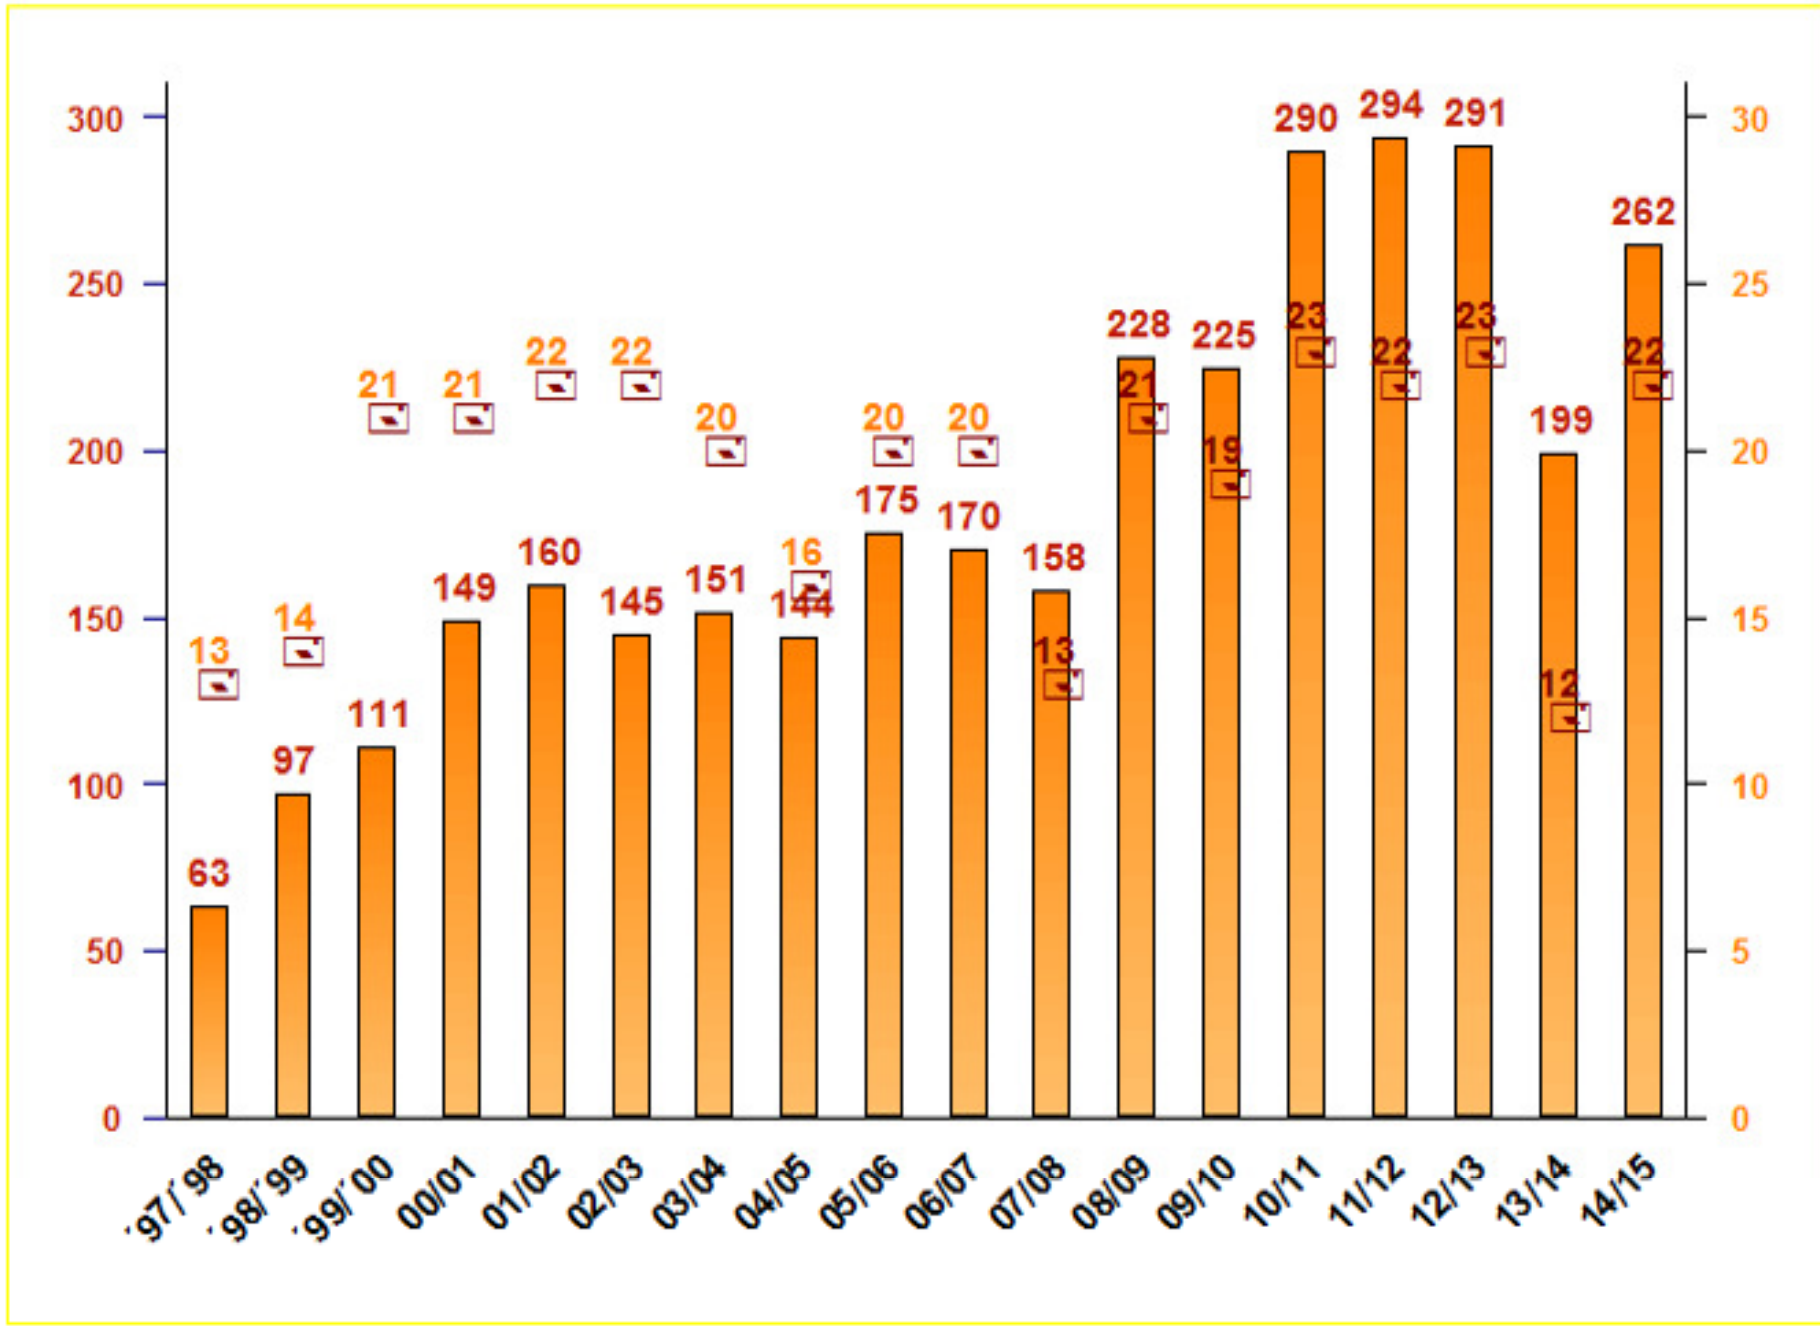

BRAUNES LANGOHR · PLECOTUS AURITUS

Bestandsentwicklung des Braunen Langohrs in Berliner Winterquartieren (Quelle: Artenhilfsprogramm Fledermäuse Berlin).