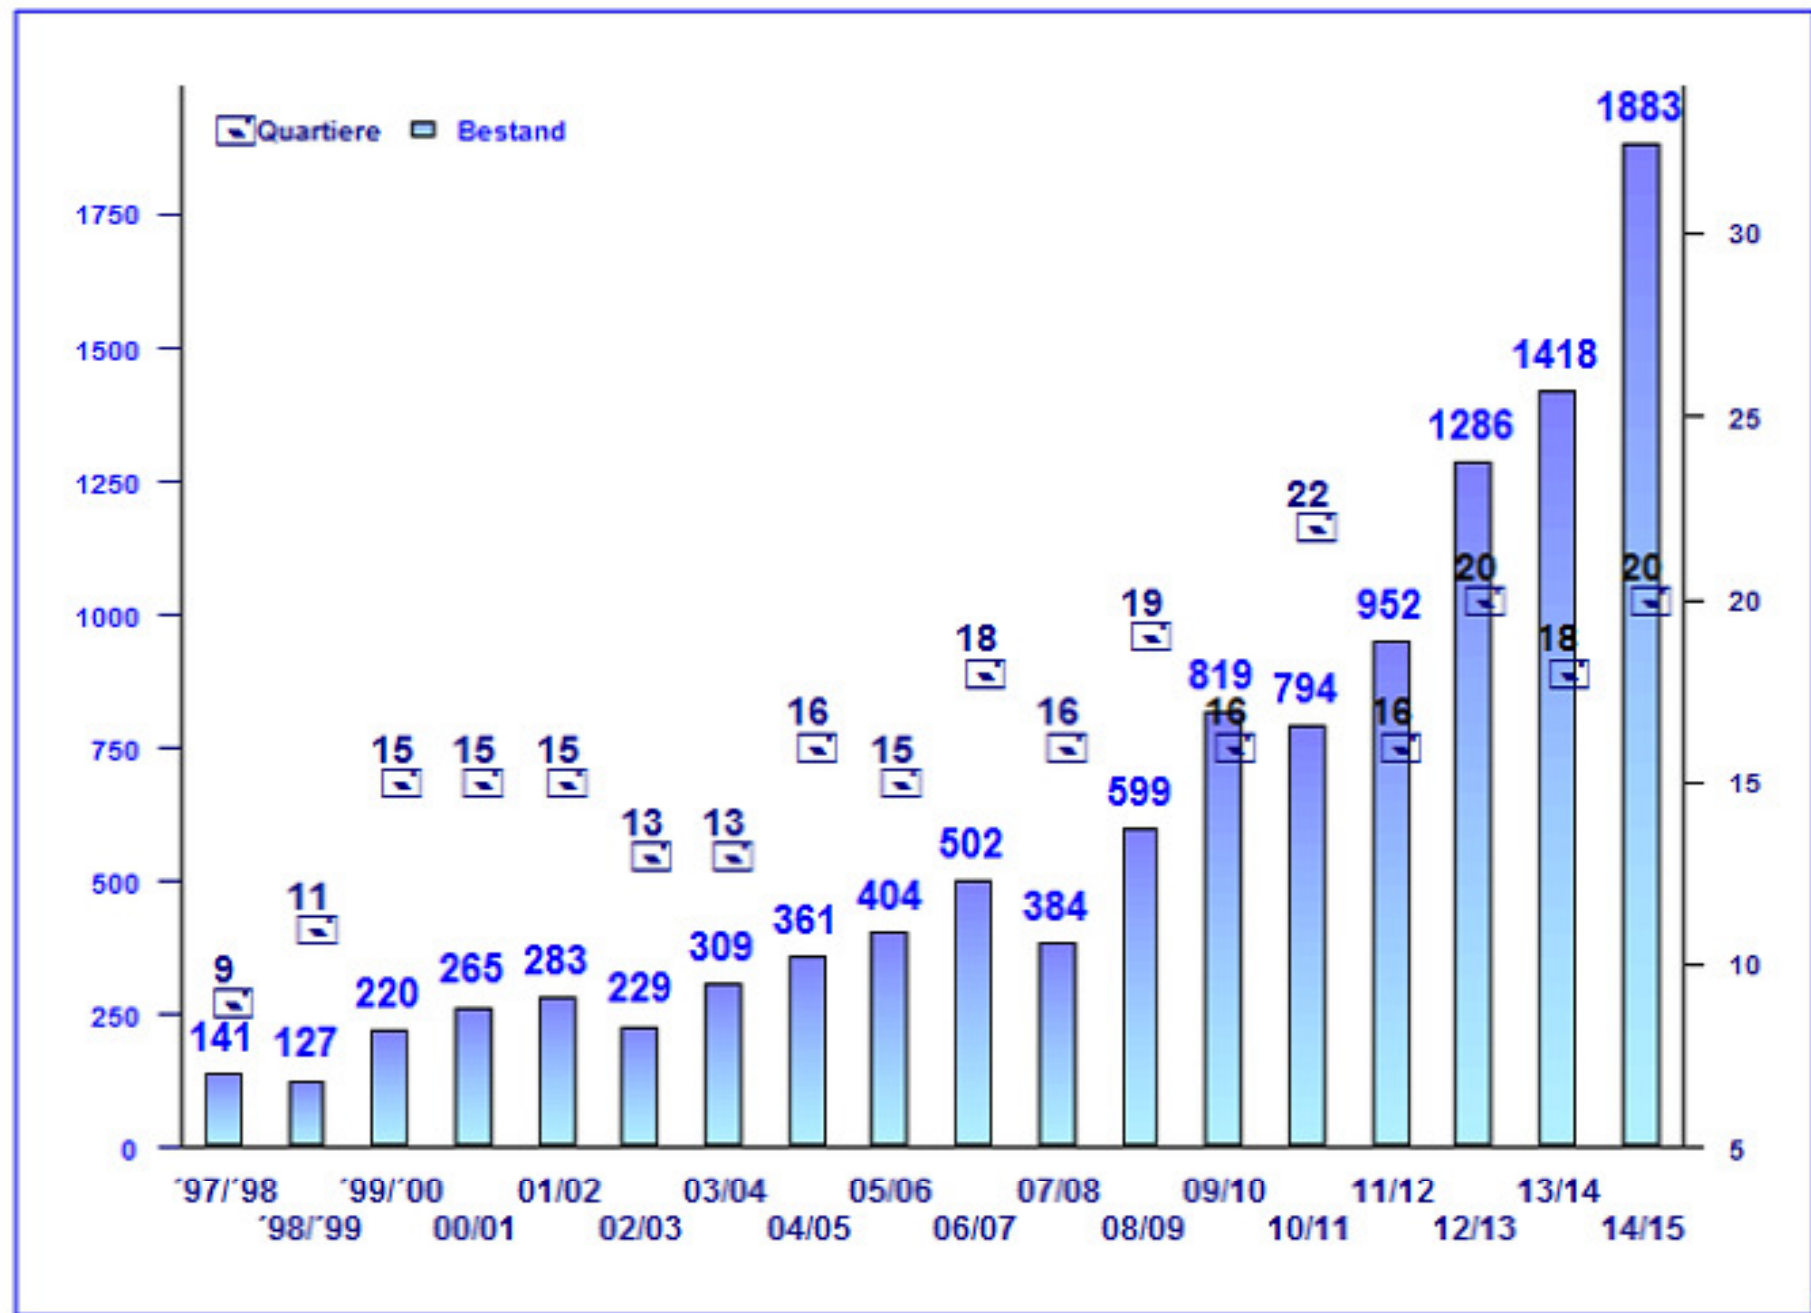

WASSERFLEDERMAUS-MYOTIS-DAUBENTONIA

Bestandsentwicklung der Wasserfledermaus in Berliner Winterquartieren (Quelle: Artenhilfsprogramm Fledermäuse Berlin).